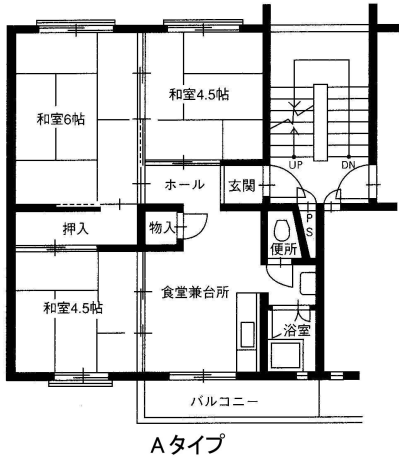

伊丹鴻池(2) 3B号棟 317号室

出力日時: 2024/05/01 07:53

所在地	〒664-0006 伊丹市鴻池1丁目2番		
交通機関			
階数	5階建/3階	構造・完成年月	RC・5階建・1972年11月
間取	3DK	間取タイプ	A
専有面積	45.84㎡	バルコニー面積	3.74㎡
家賃	43,500円	共益費	500円
敷金	敷金ゼロ(保証会社を利用した場合)又は敷金2か月(連帯保証人を付けた場合)		
備考			
駐車場	192台 10,000円		
校区	幼稚園:鴻池幼稚園 小学校:鴻池小学校 中学校:天王寺川中学校		
お得な入居制度	若年単身者世帯割引・新婚・子育て世帯割引・三世帯隣居・近居世帯割引・中年単身者世帯割引		
設備	駐車場		
お問合せ先	営業企画課(078-232-9578)		