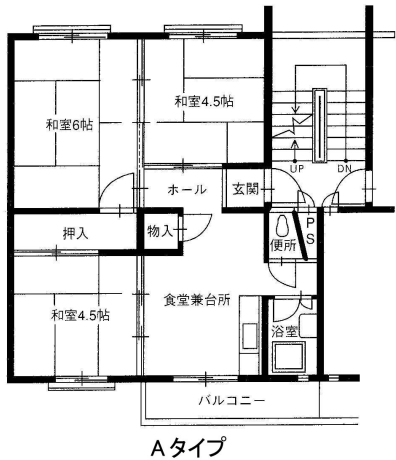

伊丹池尻 1号棟 404号室

出力日時: 2024/05/04 14:45

Aタイプ

所在地	〒664-0027 伊丹市池尻5丁目24番		
交通機関	阪急伊丹線「伊丹」駅 昆陽里行き約15分「昆陽里」下車徒歩約5分		
階数	5階建/4階	構造・完成年月	RC・5階建・1974年01月
間取	3DK	間取タイプ	A
専有面積	45.84㎡	バルコニー面積	3.74㎡
家賃	45,400円	共益費	1,000円
敷金	敷金ゼロ(保証会社を利用した場合)又は敷金2か月(連帯保証人を付けた場合)		
備考			
駐車場	28台 7,700円(縦列) / 11,000円		
校区	幼稚園:花里幼稚園 小学校:花里小学校 中学校:松崎中学校		
お得な入居制度	若年単身者世帯割引・新婚・子育て世帯割引・三世帯隣居・近居世帯割引・中年単身者世帯割引		
設備	駐車場		
お問合せ先	営業企画課(078-232-9578)		