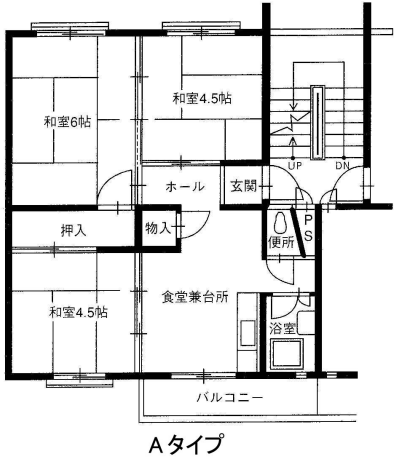

伊丹池尻 2号棟 514号室

出力日時: 2024/05/05 03:43

所在地	〒664-0027 伊丹市池尻5丁目24番		
交通機関			
階数	5階建/5階	構造・完成年月	RC・5階建・1974年01月
間取	3DK	間取タイプ	A
専有面積	45.84㎡	バルコニー面積	3.74㎡
家賃	45,400円	共益費	1,000円
敷金	敷金ゼロ(保証会社を利用した場合)又は敷金2か月(連帯保証人を付けた場合)		
備考			
駐車場	30台 7,700円(縦列) / 11,000円		
校区	幼稚園:花里幼稚園 小学校:花里小学校 中学校:松崎中学校		
お得な入居制度	若年単身者世帯割引・新婚・子育て世帯割引・三世帯隣居・近居世帯割引・中年単身者世帯割引		
設備	駐車場		
お問合せ先	営業企画課(078-232-9578)		