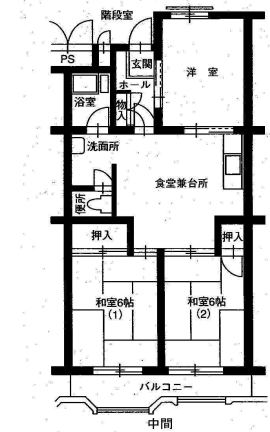

播磨城ノ宮 1号棟 204号室

出力日時: 2024/05/03 19:12

所在地	〒675-0141 加古郡播磨町野添城3-7		
交通機関	JR山陽本線(神戸線)(神戸～姫路)「土山」駅 神姫バス加古川駅行き約3分「野添城3丁目」下車徒歩約2分		
階数	5階建/2階	構造・完成年月	RC・5階建・1981年07月
間取	3DK	間取タイプ	中間
専有面積	57.8㎡	バルコニー面積	5.79㎡
家賃	56,000円	共益費	2,400円
敷金	敷金ゼロ(保証会社を利用した場合)又は敷金2か月(連帯保証人を付けた場合)		
備考			
駐車場	71台 5,000円		
校区	幼稚園:蓮池幼稚園 小学校:蓮池小学校 中学校:播磨中学校		
お得な入居制度	若年単身者世帯割引・新婚・子育て世帯割引・三世帯隣居・近居世帯割引・中年単身者世帯割引		
設備	駐車場		
お問合せ先	営業企画課(078-232-9578)		