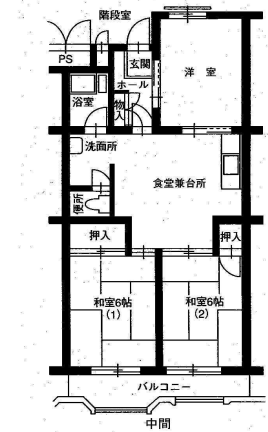

播磨城ノ宮 2号棟 304号室

出力日時: 2024/05/03 05:49

所在地	〒675-0141 加古郡播磨町野添城3-7		
交通機関			
階数	5階建/3階	構造・完成年月	RC・5階建・1981年07月
間取	3DK	間取タイプ	中間
専有面積	57.8㎡	バルコニー面積	5.79㎡
家賃	56,000円	共益費	2,400円
敷金	敷金ゼロ(保証会社を利用した場合)又は敷金2か月(連帯保証人を付けた場合)		
備考			
駐車場	71台 5,000円		
校区	幼稚園:蓮池幼稚園 小学校:蓮池小学校 中学校:播磨中学校		
お得な入居制度	若年単身者世帯割引・新婚・子育て世帯割引・三世代隣居・近居世帯割引・中年単身者世帯割引		
設備	駐車場		
お問合せ先	営業企画課(078-232-9578)		