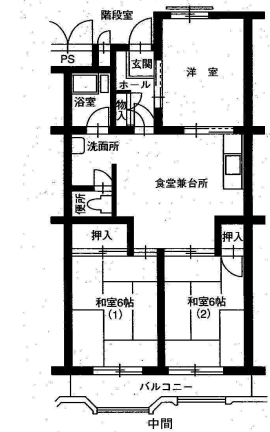

播磨城ノ宮 3号棟 203号室

出力日時: 2024/05/03 02:43

所在地	〒675-0141 加古郡播磨町野添城3-7		
交通機関			
階数	5階建/2階	構造・完成年月	RC・5階建・1982年03月
間取	3DK	間取タイプ	中間
専有面積	57.8㎡	バルコニー面積	5.79㎡
家賃	56,000円	共益費	2,400円
敷金	敷金ゼロ(保証会社を利用した場合)又は敷金2か月(連帯保証人を付けた場合)		
備考	リニューアル済		
駐車場	71台 5,000円		
校区	幼稚園:蓮池幼稚園 小学校:播磨北小学校 中学校:播磨中学校		
お得な入居制度	若年単身者世帯割引・新婚・子育て世帯割引・三世帯隣居・近居世帯割引・中年単身者世帯割引		
設備	駐車場		
お問合せ先	営業企画課(078-232-9578)		