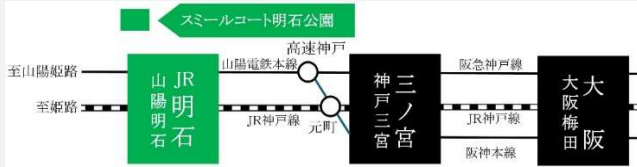

## アクセス ACCESS

J R・山陽「明石」駅徒歩 13分

明石駅から

J R神戸線新快速利用

「三ノ宮」駅まで 15分

「大阪」駅まで 37分

\*「スマイルコート」は、ノルウェー語の笑顔Smil×環境eco×住宅courtを掛け合わせた、兵庫県住宅供給公社賃貸住宅の新ブランド名です。

※完成予想図等は変更する場合があります

画像出典:Google Maps

暮らしに、“ほっと、笑顔”を  
公社賃貸 住まいる★兵庫  
兵庫県住宅供給公社

共用空間 PUBLIC SPACE

南立面図

東立面図

1階平面図 東側共用部分

明石公園 イメージ

主な住戸プラン MAIN UNIT PLAN