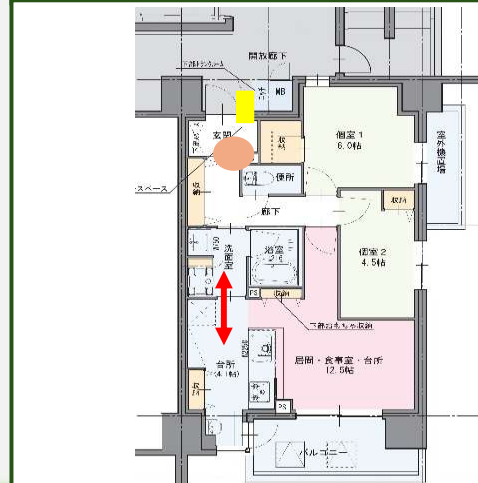

画像出典:Google Maps

暮らしに、“ほっと、笑顔”を  
公社賃貸 住まいる★兵庫  
兵庫県住宅供給公社

共用空間 PUBLIC SPACE

南立面図

東立面図

1階平面図 東側共用部分

明石公園 イメージ

主な住戸プラン MAIN UNIT PLAN

40㎡タイプ  
1DK 専用面積40.00㎡ 6戸

50㎡タイプ

55㎡タイプ ①  
2LDK 専用面積55.69㎡ 4戸

55㎡タイプ ②  
2LDK 専用面積56.26㎡ 7戸

55㎡タイプ ③  
2LDK 専用面積58.08㎡ 3戸

60㎡タイプ  
2LDK 専用面積63.89㎡ 1戸

- 40㎡タイプを除くすべてのタイプで対面式システムキッチンを採用
- 玄関前にニッチカウンター■・ベビーカースペース●を設置
- 家事面でキッチン・洗面等水廻りの家事動線が2way ←→