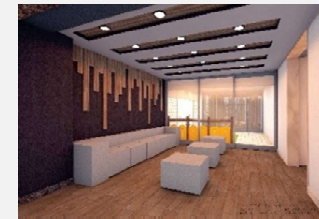

デザイン・コンセプト DESIGN CONCEPT

子育てパパママを応援

親世代の交流の場
パパママラウンジ