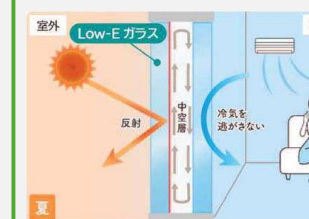

環境配慮型住宅

～ZEH-M Oriented省エネ水準を採用～

Low-E複層ガラス
窓の開口部